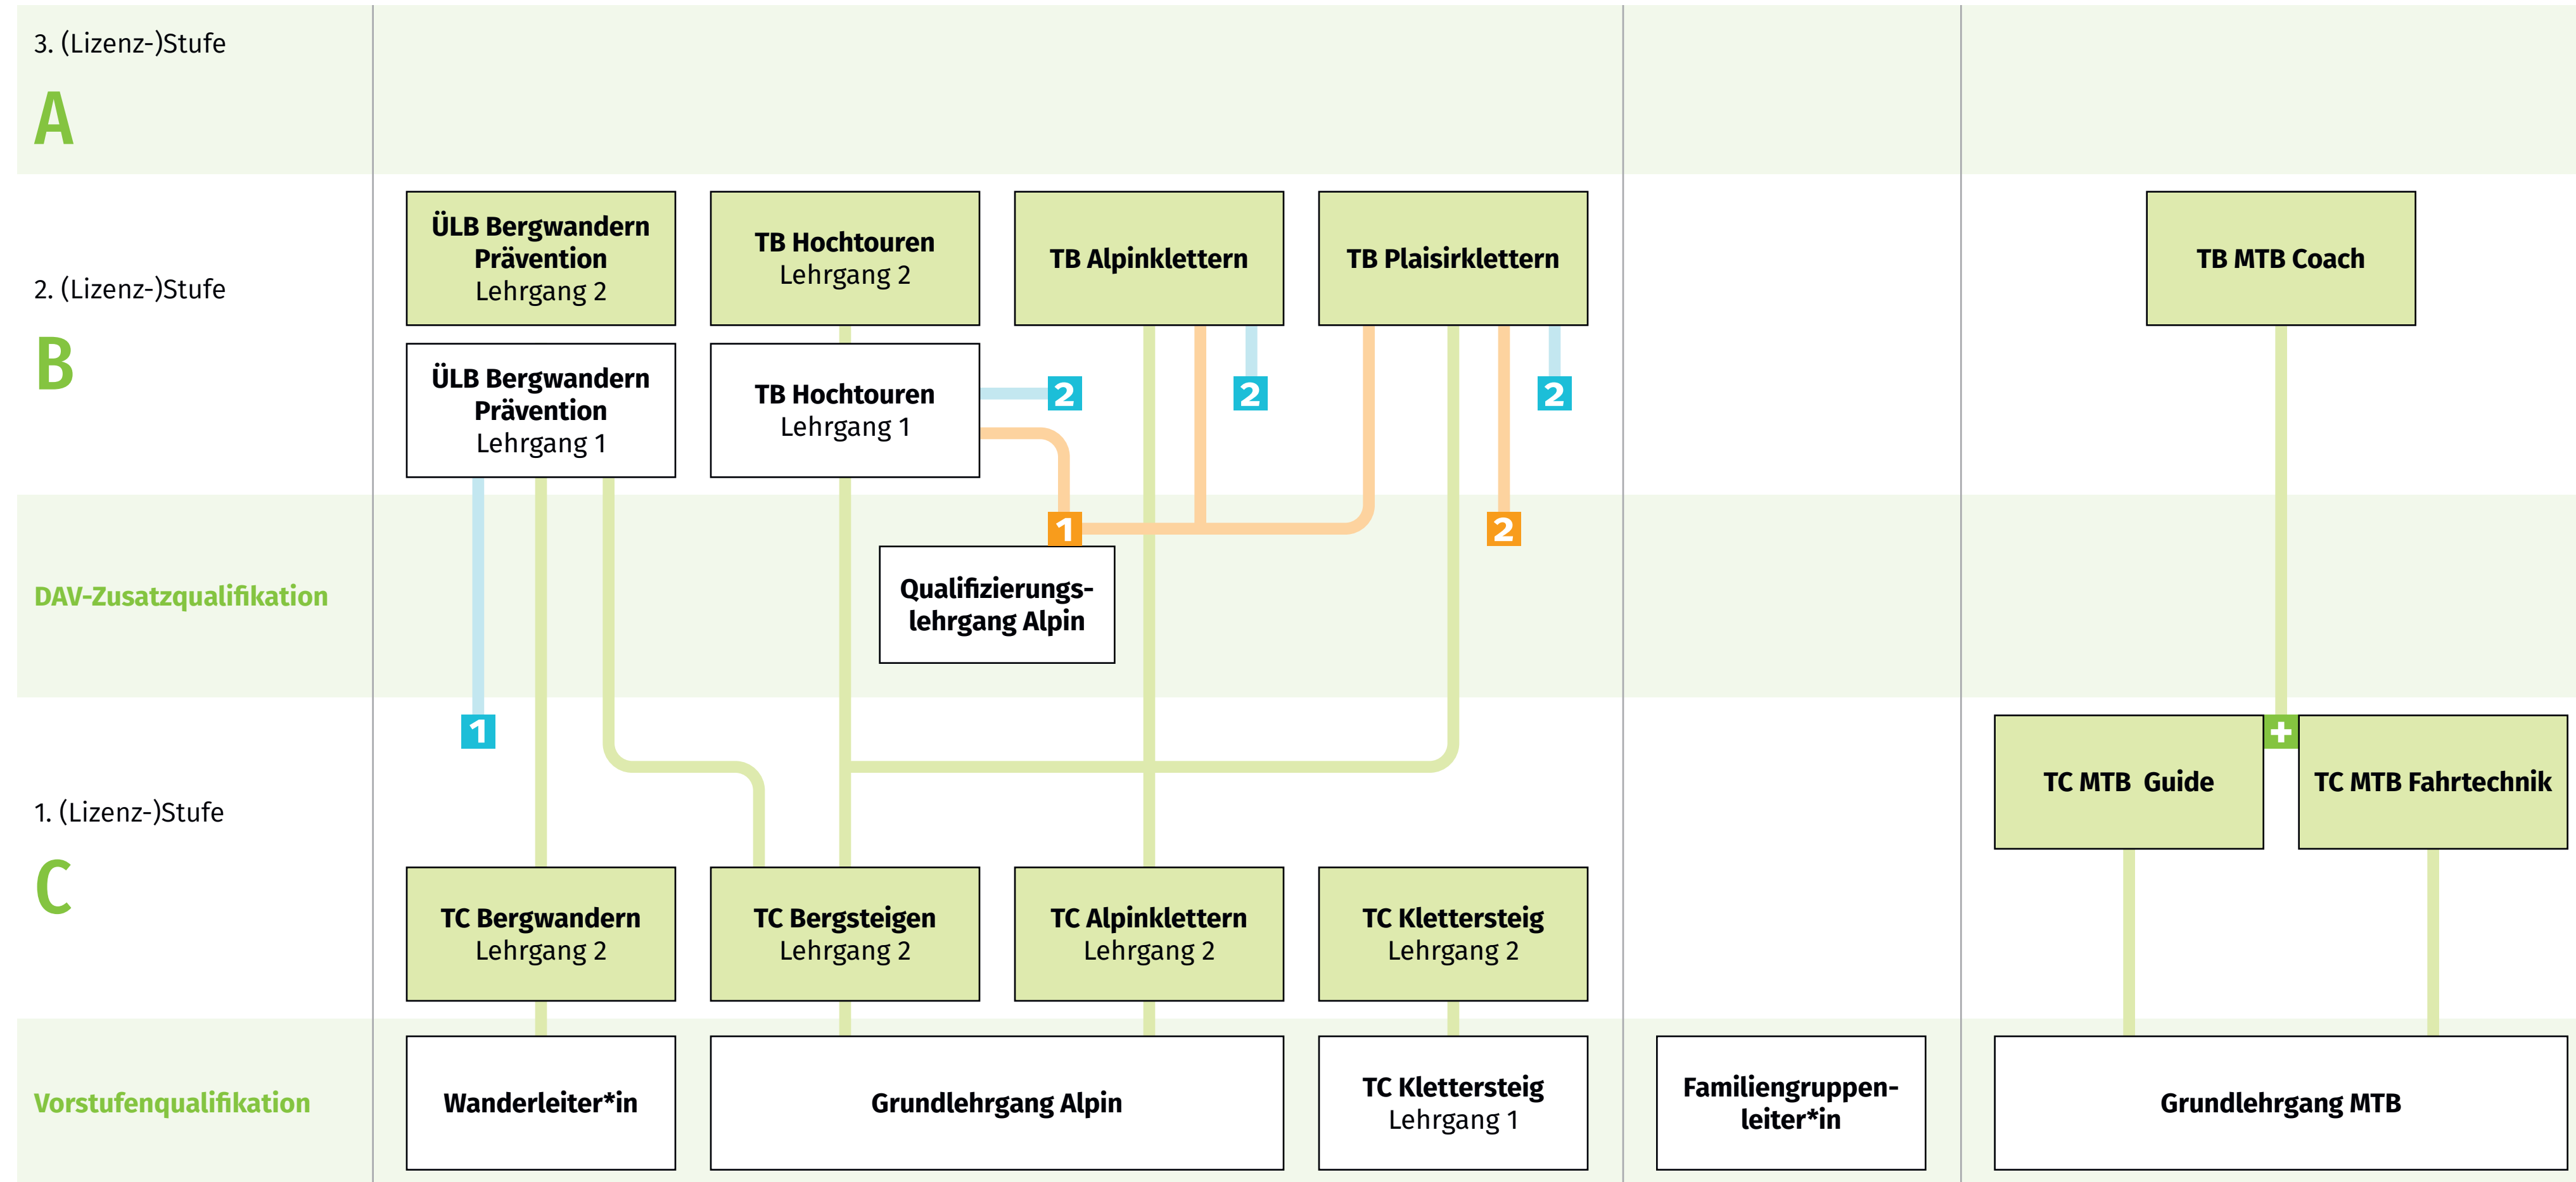

Ausbildung beim Deutschen Alpenverein 2024

Bergsport Sommer

Legende

- 1** Trainer*innen C Skibergsteigen können direkt in die Lizenzstufe B Bergwandern Prävention einsteigen
- 2** Trainer*innen B Skihochtouren können direkt in die Lizenzstufe B Hochtouren, Alpinklettern und Plaisirklettern einsteigen
- 1** Trainer*innen Klettersport können nach dem Qualifizierungslehrgang Alpin in die Lizenzstufe B Hochtouren, Alpinklettern und Plaisirklettern einsteigen
- 2** Trainer*innen C Sportklettern Breitensport mit ZQ Outdoor-Sportklettern können direkt in die Lizenzstufe B Plaisirklettern einsteigen